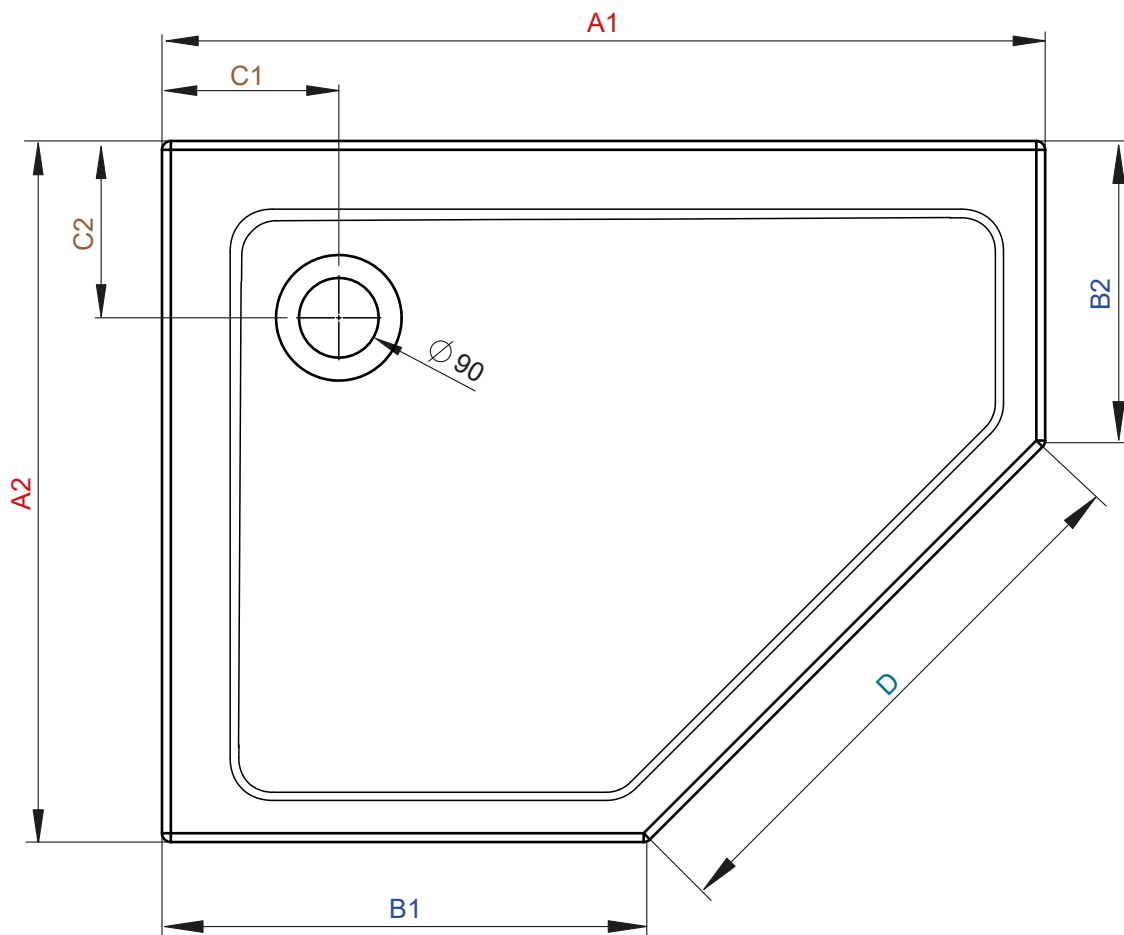

wersja lewa

DOROS PT E	A1	A2	B1	B2	C1	C2	D	H1	H2
1000x800	1000	800	550	350	200	200	635	50	12
1000x900	1000	900	550	450	200	200	635	50	12